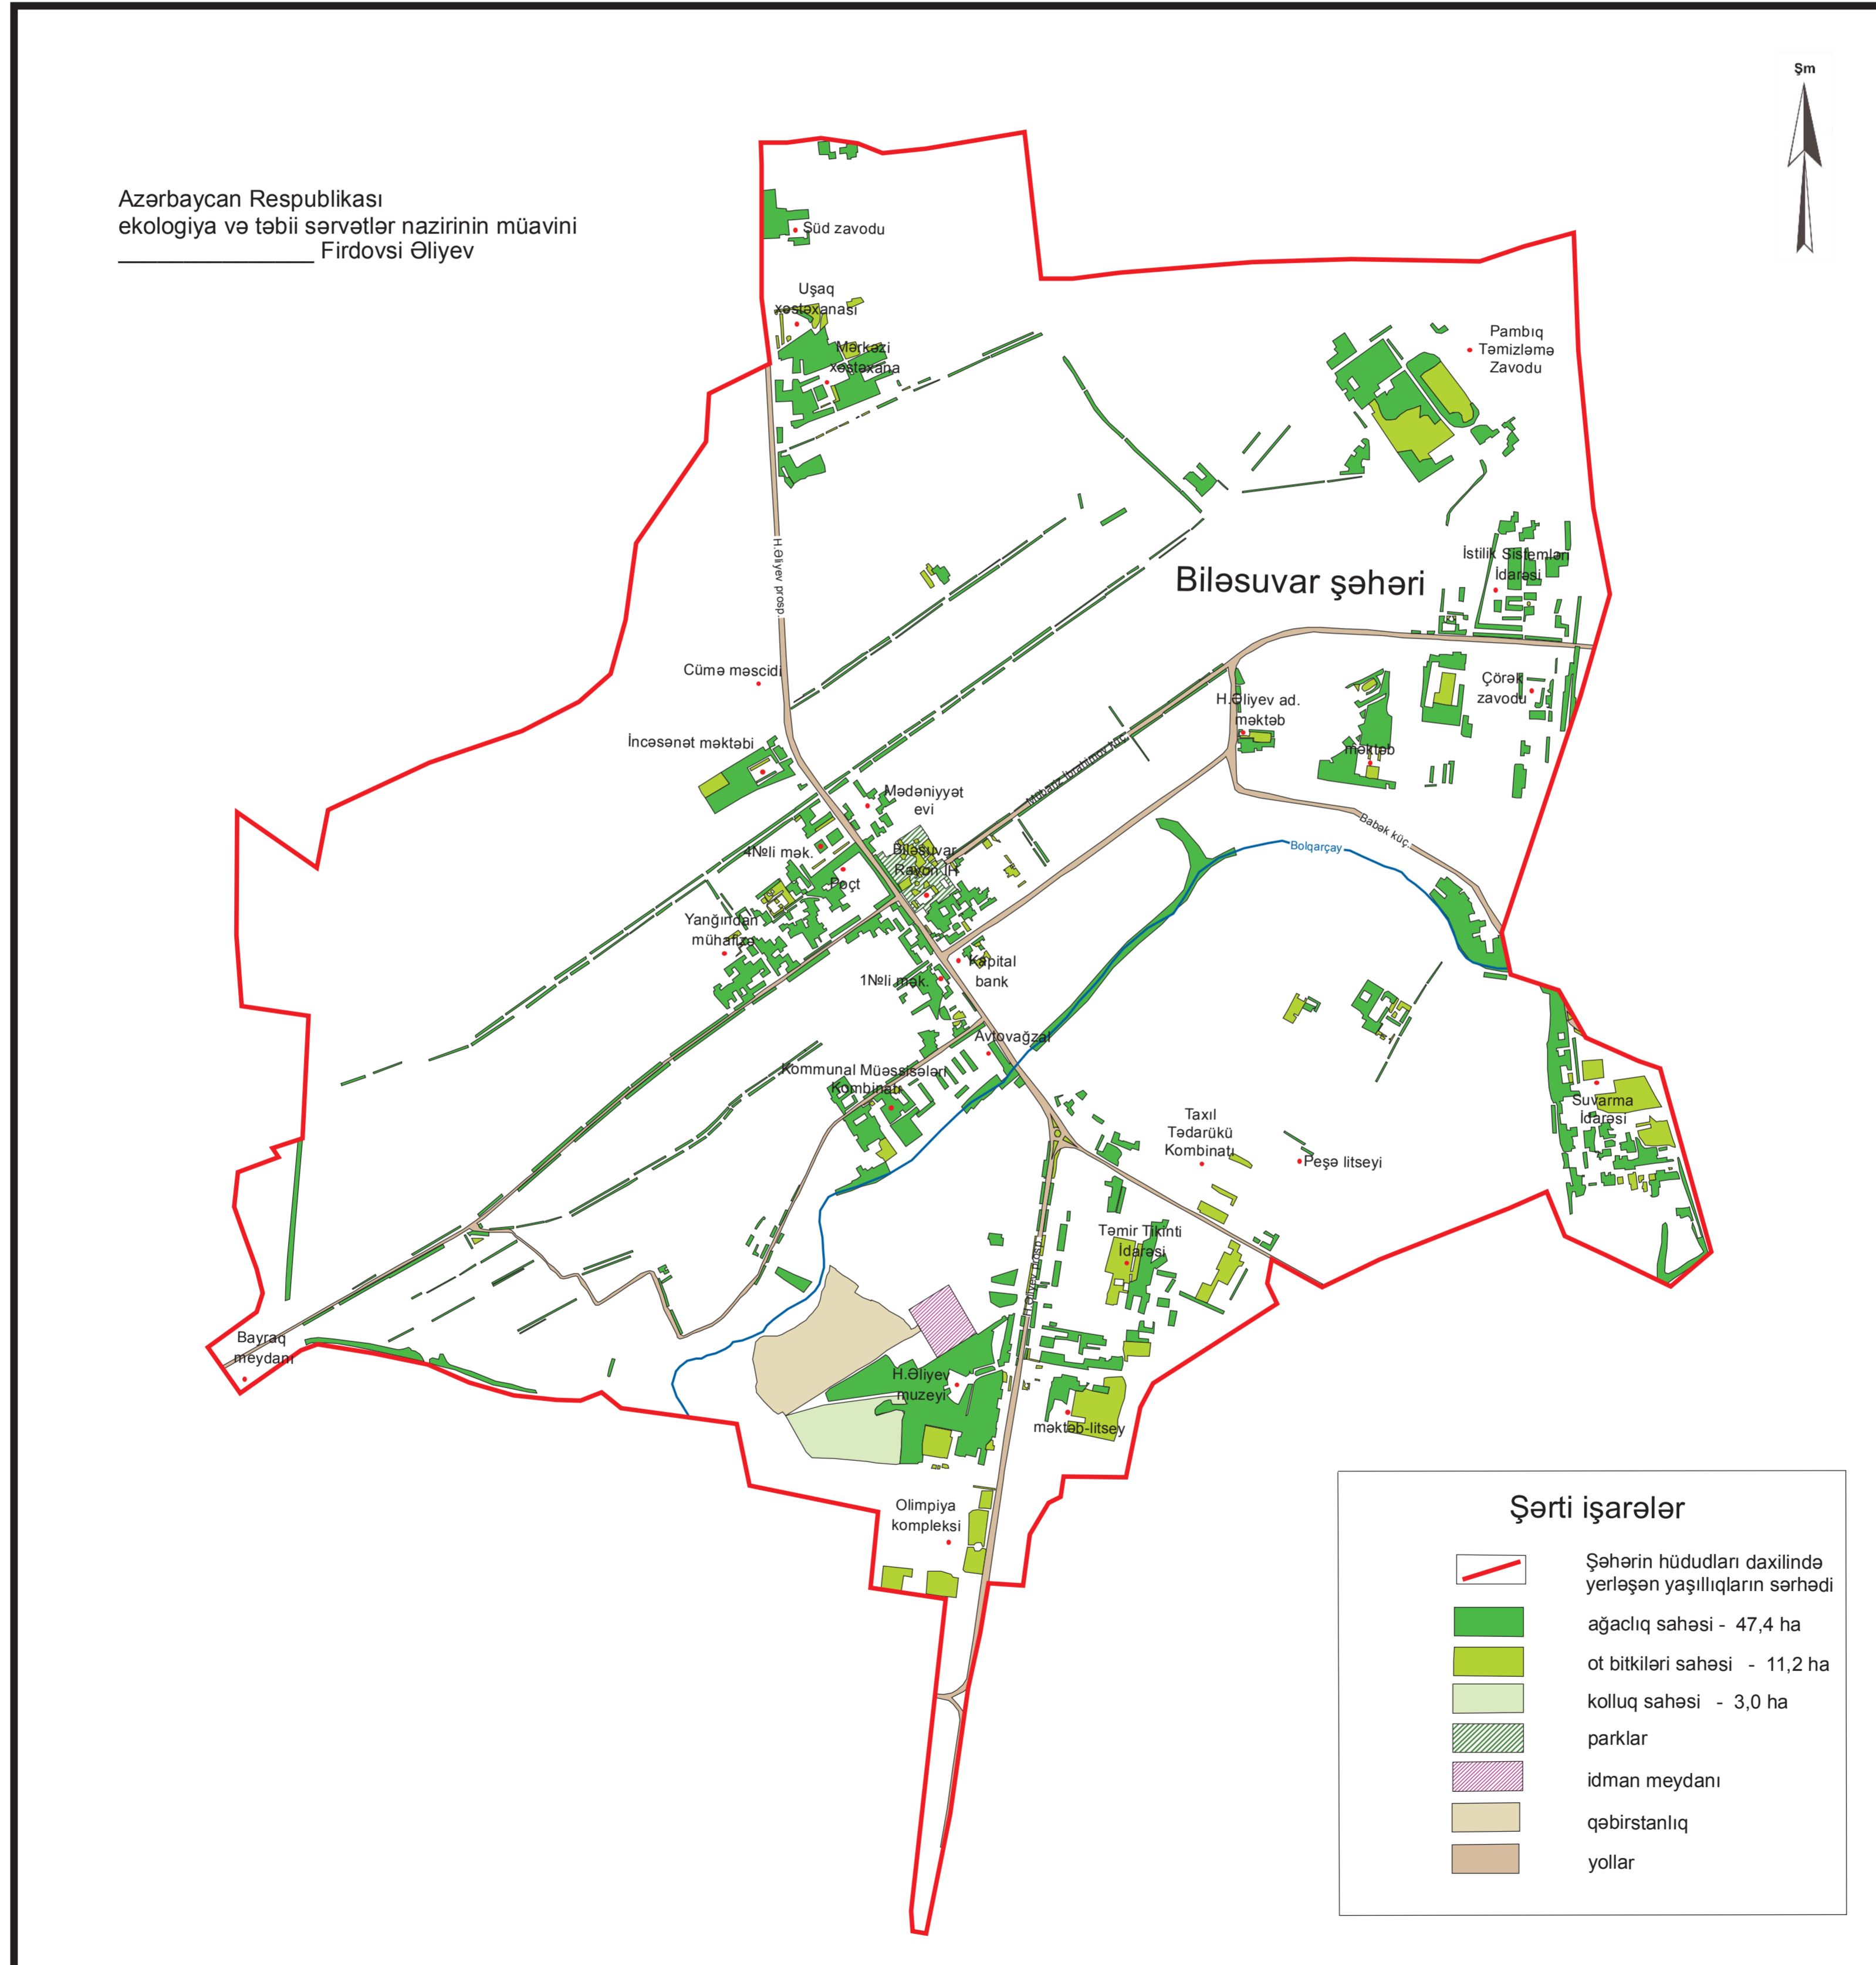

Azərbaycan Respublikası  
Nazirlər Kabinetinin  
2017-ci il \_\_\_\_\_ tarixli  
\_\_\_\_\_ nömrəli qərarı ilə  
təsdiq edilmişdir.

Azərbaycan Respublikasının  
Biləsuvar şəhərinin yaşıllıq ərazilərinin  
sərhədlərinin qrafik təsvirini əks etdirən  
**XƏRİTƏ**

Koordinat sistemi WGS-84

Miqyas 1:10 000

Geodeziya və Kartoqrafiya üzrə Dövlət Agentliyinin  
Dövlət Aerogeodeziya Müəssisəsi